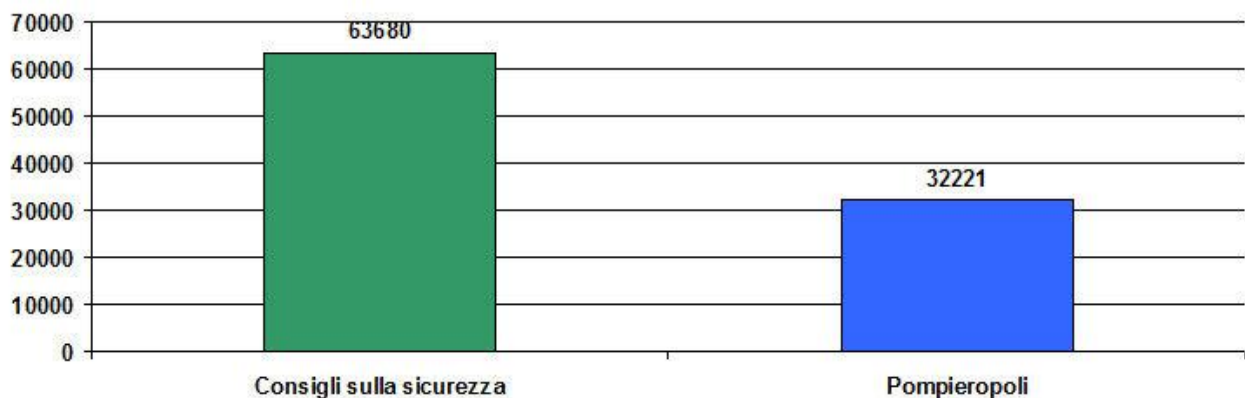

Ore effettuate dai Soci nel 2014