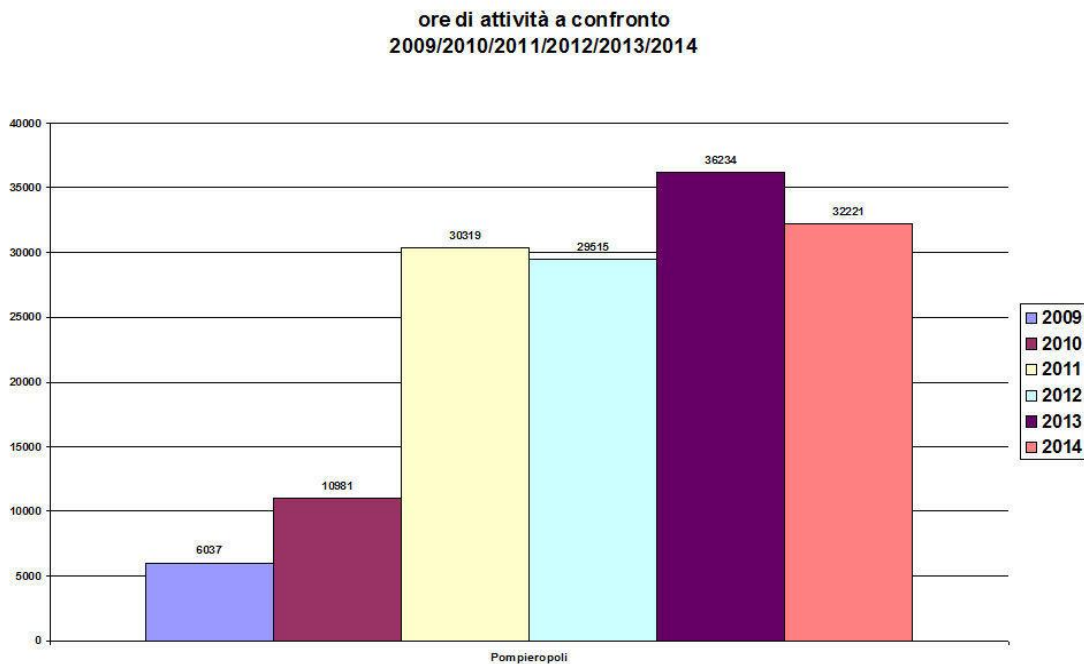

Pompieropoli:

lo svolgimento nelle piazze delle nostre città della bellissima POMPIEROPOLI ha accresciuto la nostra popolarità e simpatia che la popolazione ripone nel Corpo Nazionale dei Vigili del Fuoco e nella nostra Associazione. Di seguito un grafico che vede a confronto le ore effettuate dai nostri iscritti che hanno partecipato alle Pompieropoli.