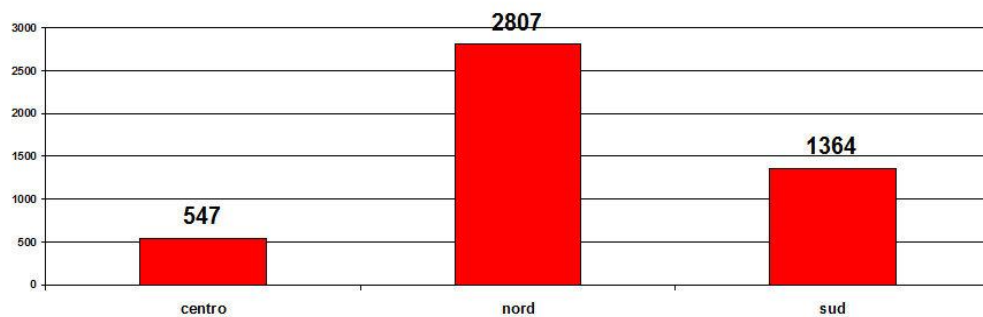

Possiamo dire che la presenza sul territorio ci ha visti protagonisti, insieme ai Comandi Provinciali che ci hanno supportato con uomini e mezzi.

tutte le attività a confronto

I prossimi grafici evidenziano il nostro lavoro in base al territorio che abbiamo suddiviso, come sempre, in tre macro aree, il nord, il centro e il sud:

attività in base al territorio

Presenze Soci in base al territorio

Ore di attività distribuita sul territorio

Questi ultimi due grafici meglio evidenziano come il nord coinvolge meglio i propri iscritti nelle attività perché attua quelle politiche di coinvolgimento che sono alla base per ottenere migliori risultati.