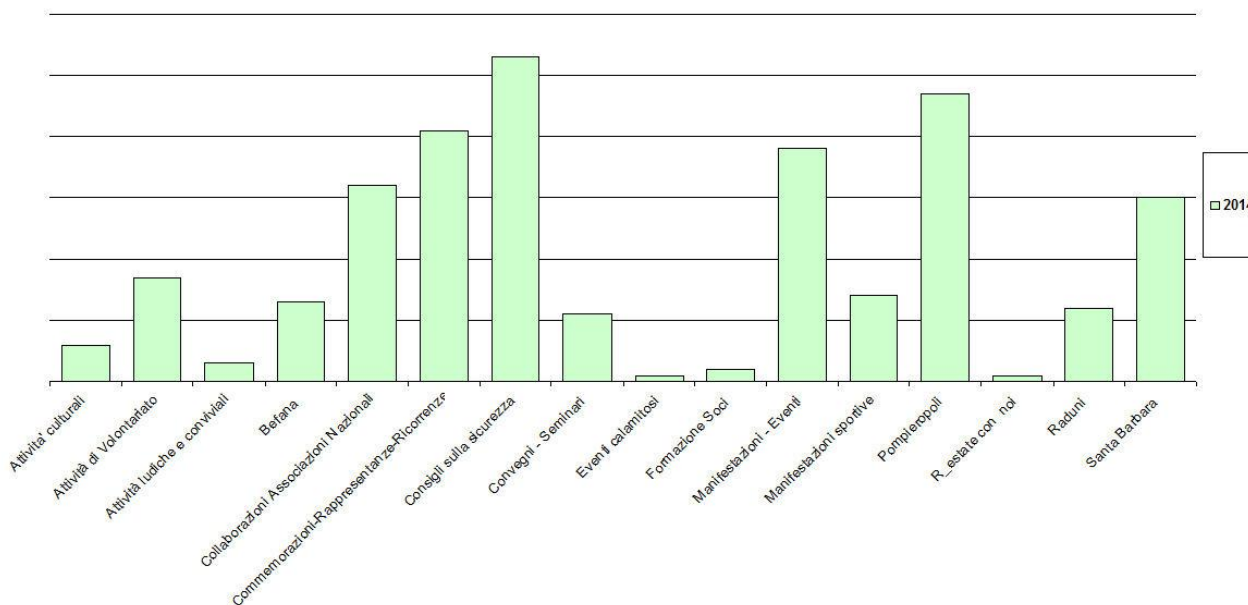

Associazione Nazionale Vigili del Fuoco del Corpo Nazionale

Iscritta al n. 161/2002 del Registro delle Persone Giuridiche
presso l'Ufficio Territoriale del Governo – Roma
"Firmissima est inter pares amicitia"

ATTIVITÀ DELLE SEZIONI PROVINCIALI DELL'ANVVF SVOLTE NELL'ANNO 2014

Anche quest'anno le nostre sezioni sono state attente a svolgere quelle attività importanti per centrare le finalità del nostro sodalizio.

Possiamo dire che la presenza sul territorio ci ha visti protagonisti, insieme ai Comandi Provinciali che ci hanno supportato con uomini e mezzi.

tutte le attività a confronto

I prossimi grafici evidenziano il nostro lavoro in base al territorio che abbiamo suddiviso, come sempre, in tre macro aree, il nord, il centro e il sud:

attività in base al territorio

Presenze Soci in base al territorio

Ore di attività distribuita sul territorio

Questi ultimi due grafici meglio evidenziano come il nord coinvolge meglio i propri iscritti nelle attività perché attua quelle politiche di coinvolgimento che sono alla base per ottenere migliori risultati.