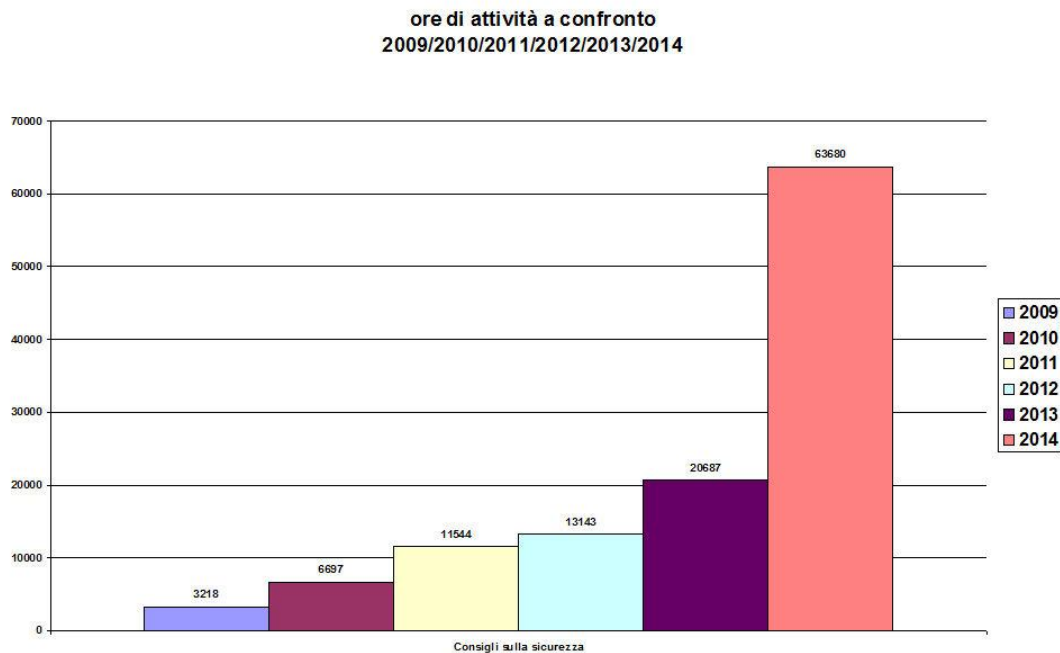

ATTIVITÀ DELLE SEZIONI PROVINCIALI DELL'ANVVF SVOLTE NELL'ANNO 2014

Anche quest'anno le nostre sezioni sono state attente a svolgere quelle attività importanti per centrare le finalità del nostro sodalizio.

Possiamo dire che la presenza sul territorio ci ha visti protagonisti, insieme ai Comandi Provinciali che ci hanno supportato con uomini e mezzi.

tutte le attività a confronto

I prossimi grafici evidenziano il nostro lavoro in base al territorio che abbiamo suddiviso, come sempre, in tre macro aree, il nord, il centro e il sud:

attività in base al territorio

Presenze Soci in base al territorio

Ore di attività distribuita sul territorio

Questi ultimi due grafici meglio evidenziano come il nord coinvolge meglio i propri iscritti nelle attività perché attua quelle politiche di coinvolgimento che sono alla base per ottenere migliori risultati.

Consigli sulla Sicurezza:

ci ha visto interpreti primari grazie ai programmi svolti incominciando dalla prima infanzia fin oltre ai ragazzi di ottant'anni.

Rimane questa l'attività più espletata dalla totalità delle sezioni.