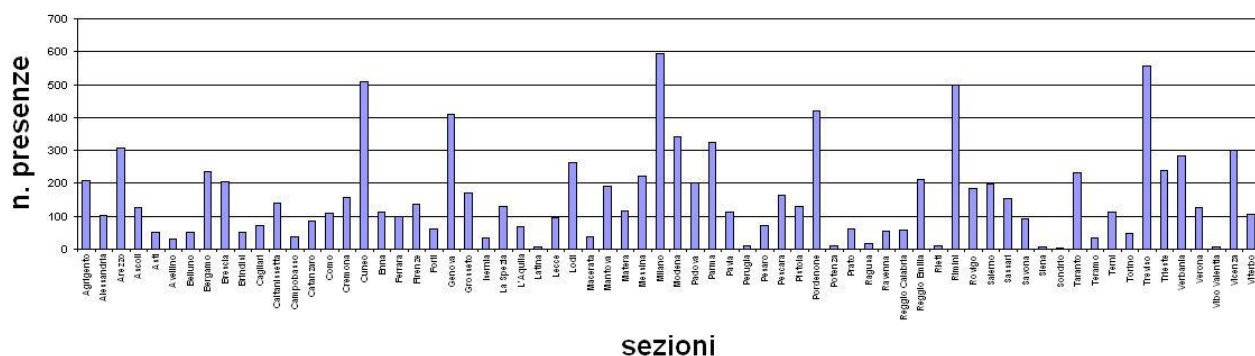

Il grafico seguente indica i valori totali delle attività appena indicate delle nostre sezioni territoriali:

Presenze Soci nelle attività delle sezioni