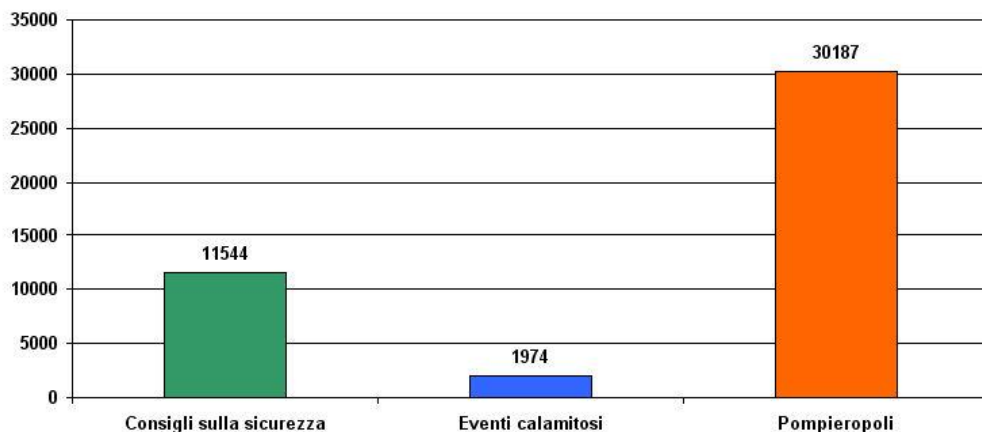

**68 ) Viterbo**

- 1 ) Pompieropoli
- 2 ) Consigli sulla sicurezza
- 3 ) Santa Barbara
- 4 ) Befana

Il grafico seguente indica i valori totali delle attività appena indicate delle nostre sezioni territoriali:

## Presenze Soci nelle attività delle sezioni

Altro dato importante che è possibile ottenere, è il valore in ore della prestazione che i soci hanno effettuato in alcune importanti attività quali Pompieropoli, Consigli sulla Sicurezza, Eventi calamitosi :

I valori complessivi del grafico appena visionato sono i seguenti

Attività	n. Ore dedicate
Pompieropoli	30.187
Consigli sulla Sicurezza	11.544
Eventi calamitosi	1.974

Di seguito le sezioni che hanno operato alle predette attività: