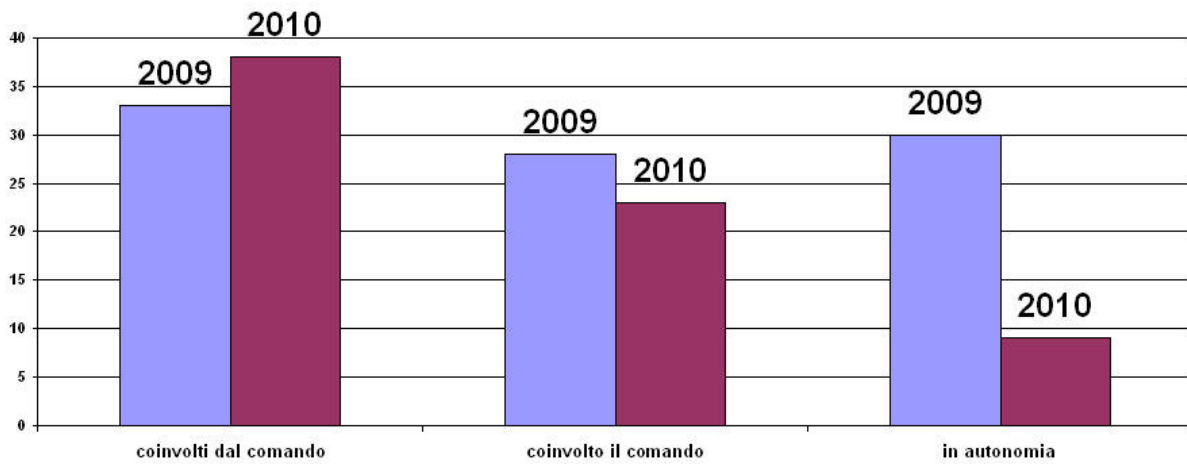

Coinvolgimento delle sezioni

Da questo ultimo quadro si può già ritenere che le sezioni si muovono in piena sintonia con quella che poi è diventata una direttiva importante della nuova Convenzione con il nostro Dipartimento e cioè di lavorare in pieno coinvolgimento con il proprio Comando VVF provinciale.