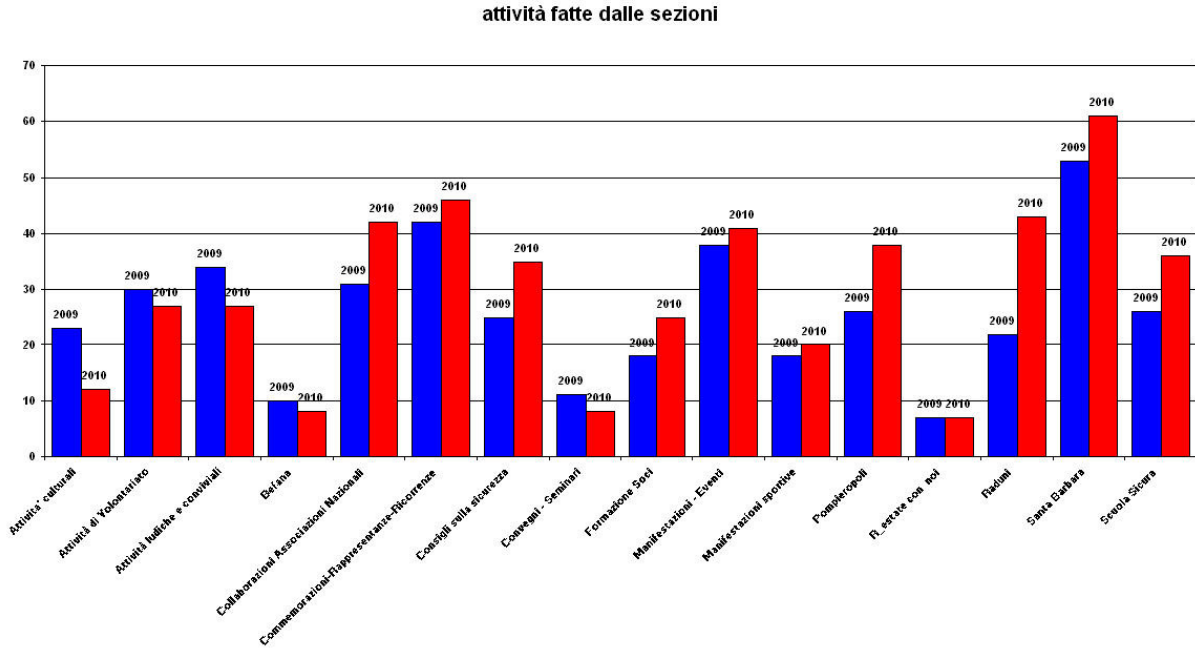

Come lo scorso anno, sono state raccolte le attività che le sezioni provinciali hanno espletato sul loro territorio in base alle predisposizioni dei propri iscritti nell'anno 2010 e messe a confronto con i dati raccolti nell'anno 2009.

Gli eventi sono stati riuniti con la stessa logica e utilizzando gli stessi gruppi di attività considerati lo scorso anno con in più la messa a confronto dei due anni 2009/2010: