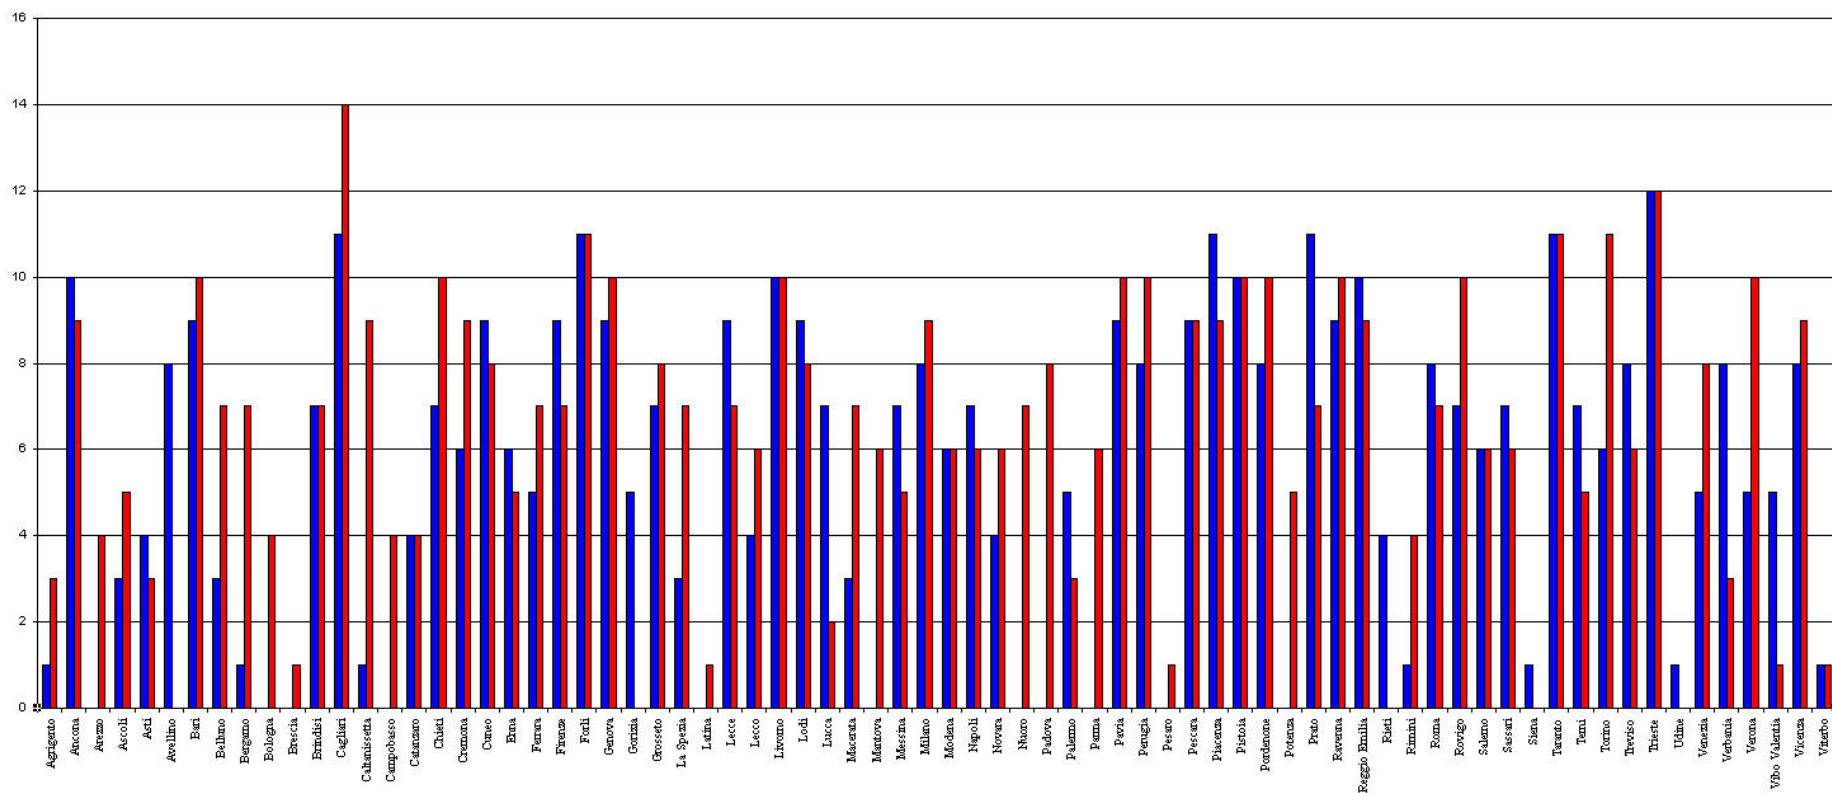

Sulla scia dello scorso anno, di seguito è riportato il grafico per ogni sezione dei tipi di attività che essa ha prediletto in base alle esigenze del proprio territorio, alle necessità del suo Comando prov. VVF e secondo le inclinazioni dei propri soci, la valutazione sulla quantità del lavoro da loro espresso non è volutamente indicato perché il grafico sottostante non entra in questo merito, il fatto che una sezione abbia scelto di fare solo alcuni tipi di attività non ne riduce in termini di lavoro volontario dei propri soci, la quantità di forze in campo e il tempo ad esse dedicate.

attività 2009 2010 a confronto