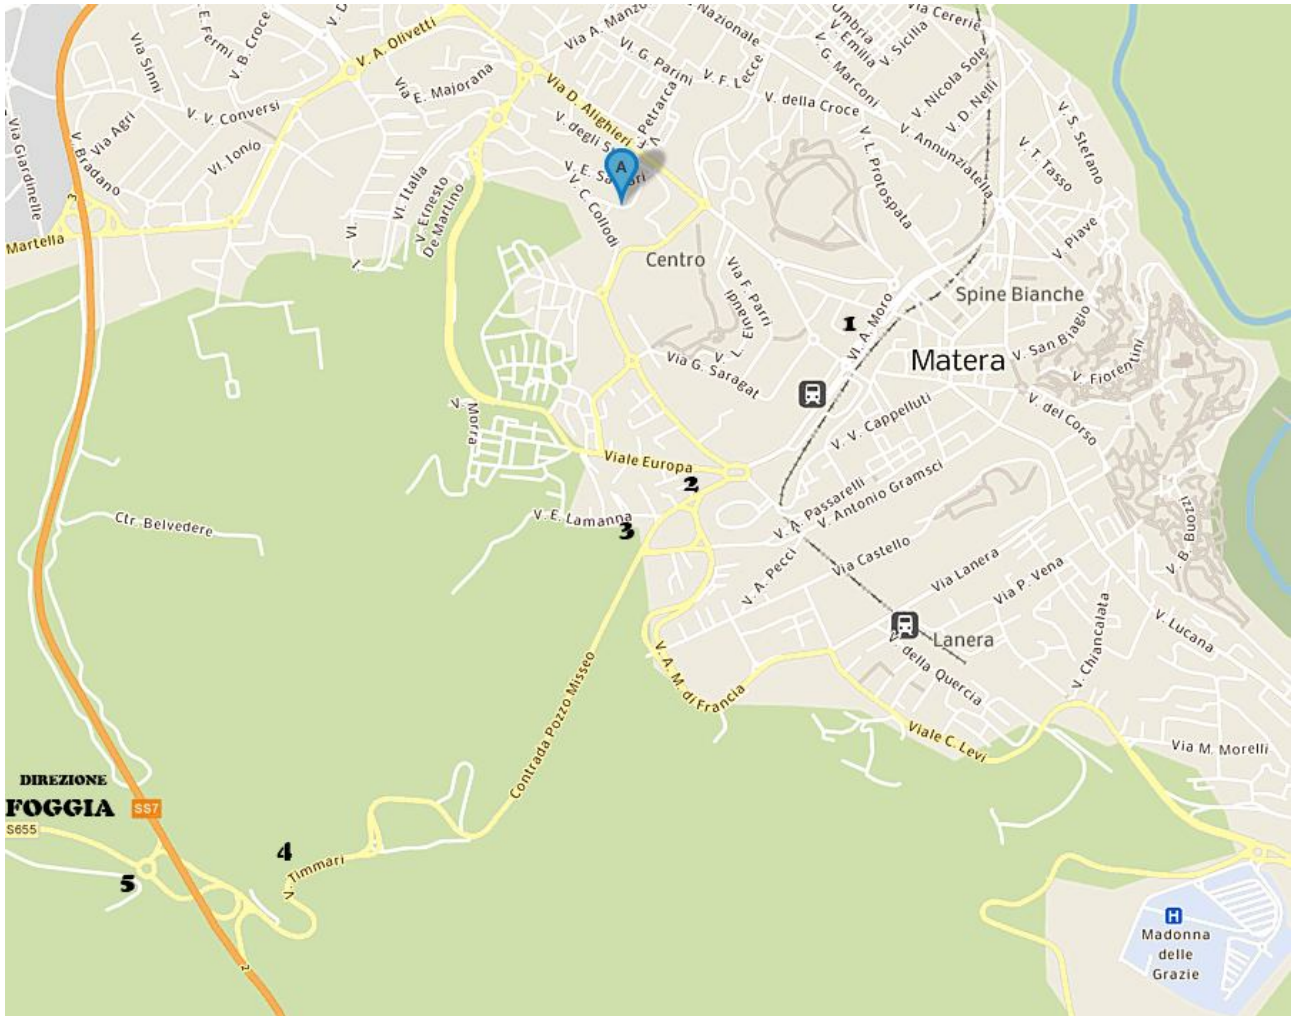

26° RADUNO NAZIONALE A.N.VV.F. - MATERA - 2-9 Giugno 2019

Percorso BUS in uscita da Matera (p.zzale Moro)

Direzione Parcheggio R.F.I.

- 1) Partenza da Piazzale Moro - Terminal Bus
- 2) Via Timmari (da rotatoria del Pino)
- 3) Via CS G.Giglio (fronte Comando VVF)
- 4) Contrada Pozzo Misseo - Aia del Cavallo
- 5) Svincolo per SS655 Direzione Foggia
- 6) Sulla SS655 - prima uscita a destra "GRASSANO - LA MARTELLA"
- 7) A fine rampa a Sinistra - PARCHEGGIO R.F.I.